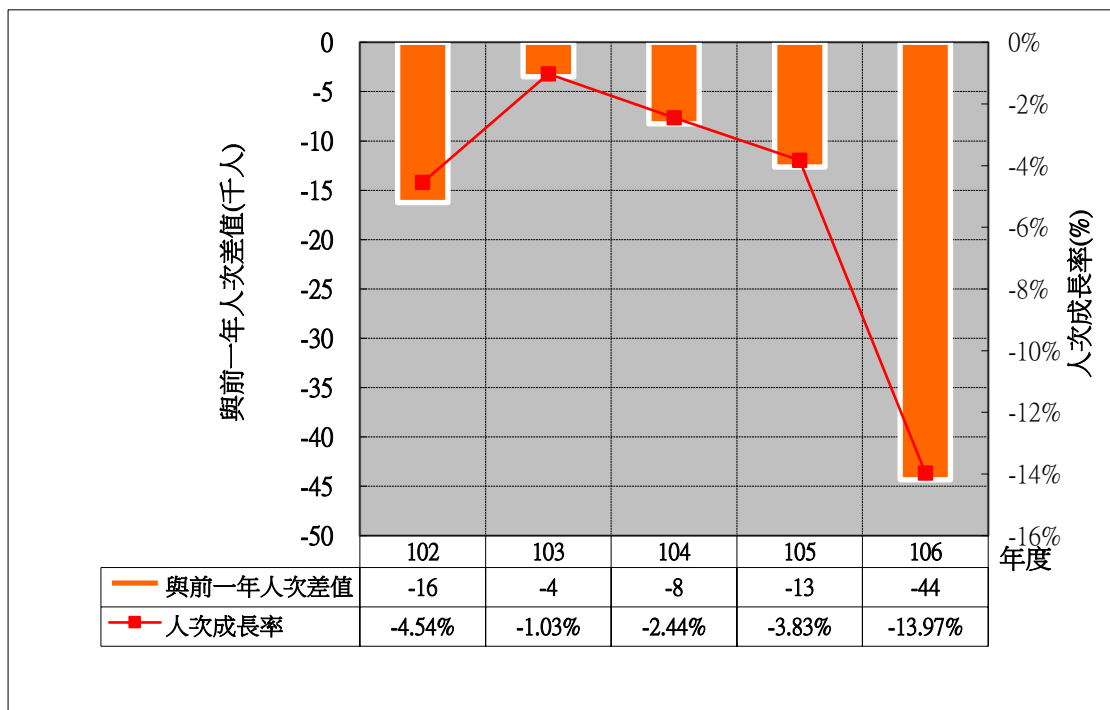

臺北市民營遊憩區 主要景點遊客合計人次分析

臺北市民營遊憩區 主要景點遊客合計人次與前一年差值分析

臺北市民營遊憩區 臺北 101 觀景臺（遊客量最高）景點遊客人次分析

臺北市民營遊憩區 臺北 101 觀景臺景點遊客人次與前一年差值分析

臺北市民營遊憩區 美麗華摩天輪（遊客量次高）景點**遊客人次**分析

臺北市民營遊憩區 美麗華摩天輪景點**遊客人次與前一年差值**分析