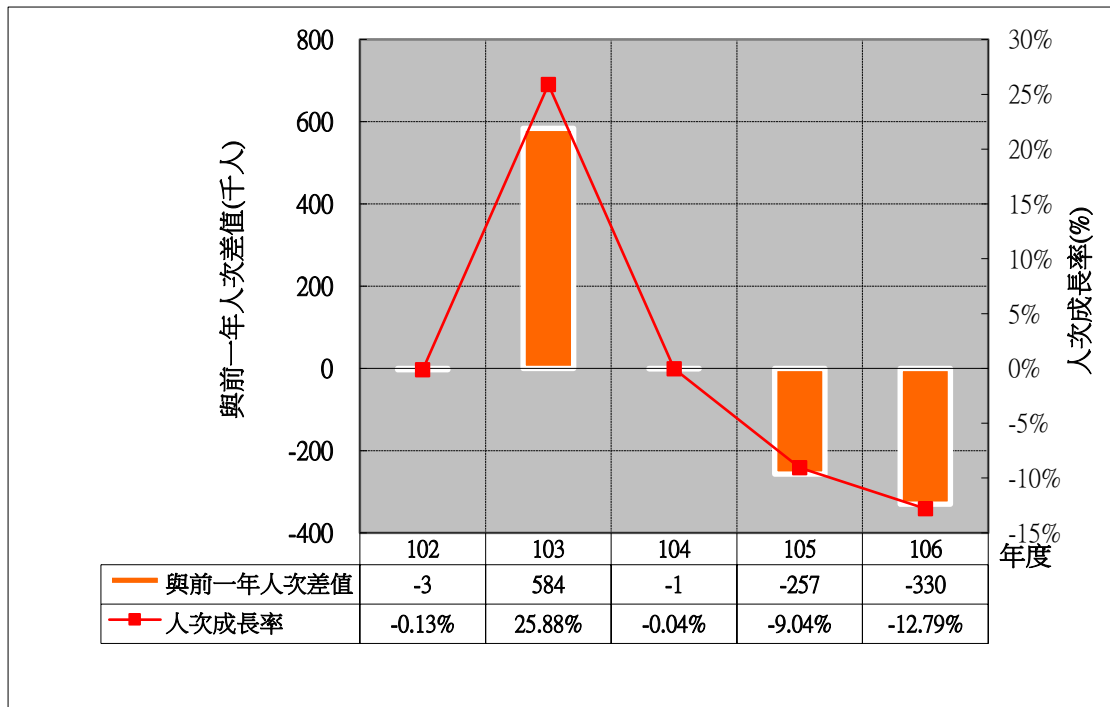

臺北市民營遊憩區 主要景點遊客合計人次分析

臺北市民營遊憩區 主要景點遊客合計人次與前一年差值分析

臺北市民營遊憩區 臺北 101 觀景臺（遊客量最高）景點遊客人次分析

臺北市民營遊憩區 臺北 101 觀景臺景點遊客人次與前一年差值分析

臺北市民營遊憩區 美麗華摩天輪（遊客量次高）景點**遊客人次**分析

臺北市民營遊憩區 美麗華摩天輪景點**遊客人次與前一年差值**分析