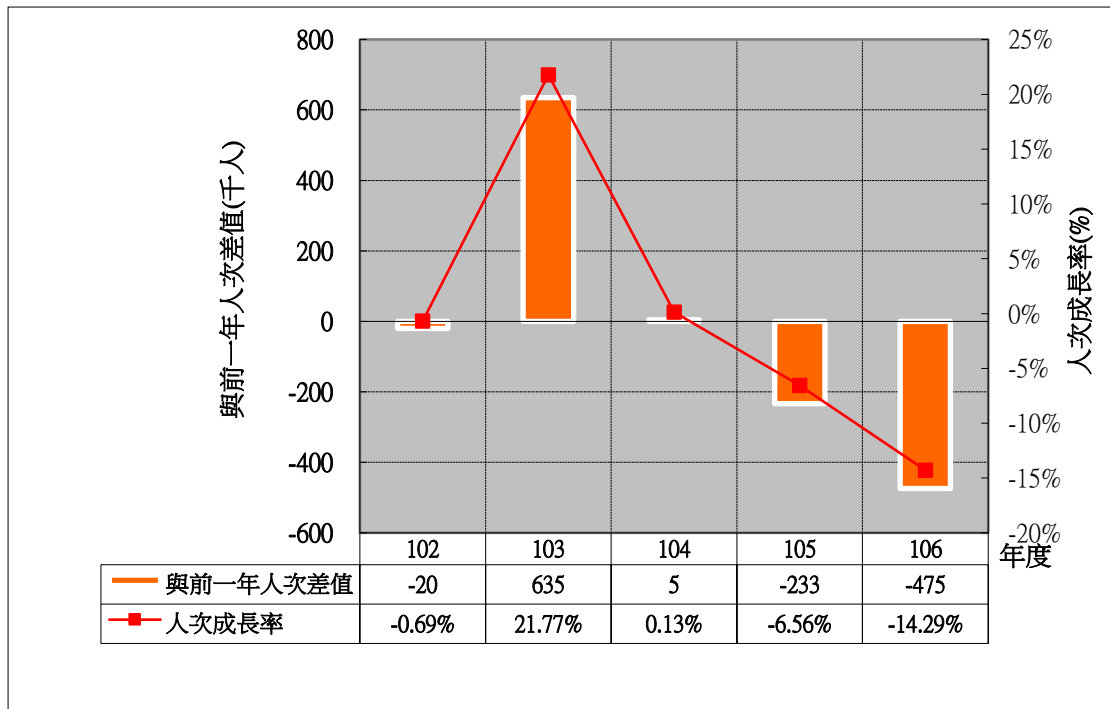

臺北市民營遊憩區 主要景點遊客合計人次分析

臺北市民營遊憩區 主要景點遊客合計人次與前一年差值分析

臺北市民營遊憩區 臺北 101 觀景臺（遊客量最高）景點遊客人次分析

臺北市民營遊憩區 臺北 101 觀景臺景點遊客人次與前一年差值分析

臺北市民營遊憩區 美麗華摩天輪（遊客量次高）景點**遊客人次**分析

臺北市民營遊憩區 美麗華摩天輪景點**遊客人次與前一年差值**分析