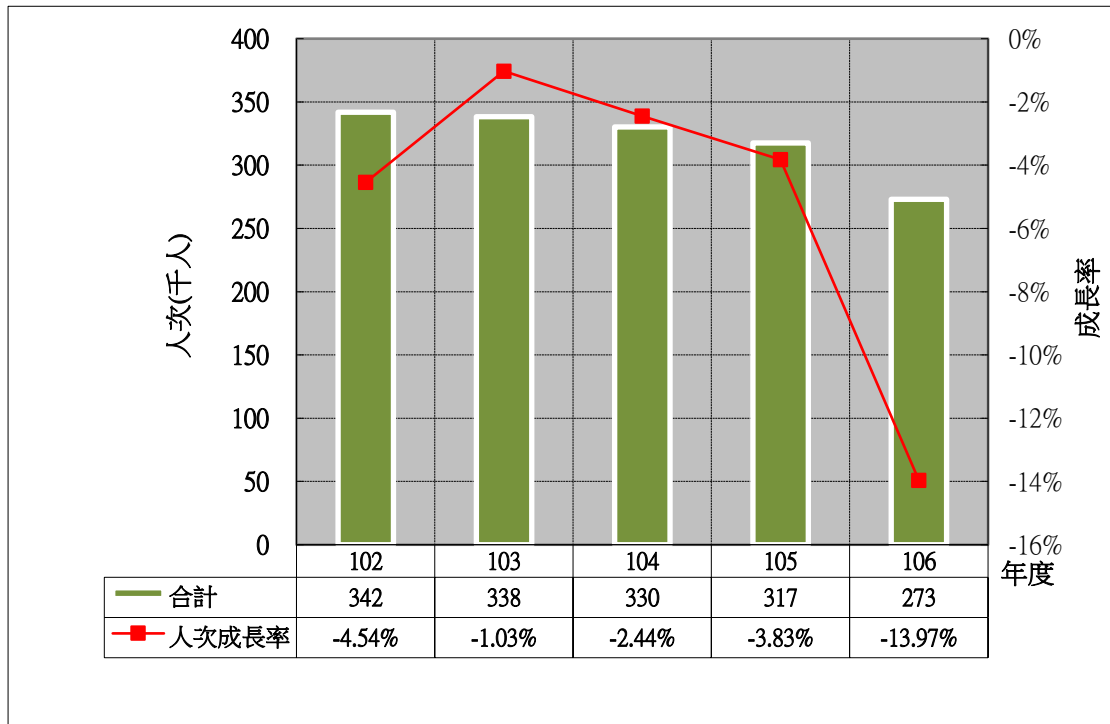

臺北市民營遊憩區 主要景點遊客合計人次分析

臺北市民營遊憩區 主要景點遊客合計人次與前一年差值分析

臺北市民營遊憩區 臺北 101 觀景臺（遊客量最高）景點遊客人次分析

臺北市民營遊憩區 臺北 101 觀景臺景點遊客人次與前一年差值分析

臺北市民營遊憩區 美麗華摩天輪（遊客量次高）景點**遊客人次**分析

臺北市民營遊憩區 美麗華摩天輪景點**遊客人次與前一年差值**分析