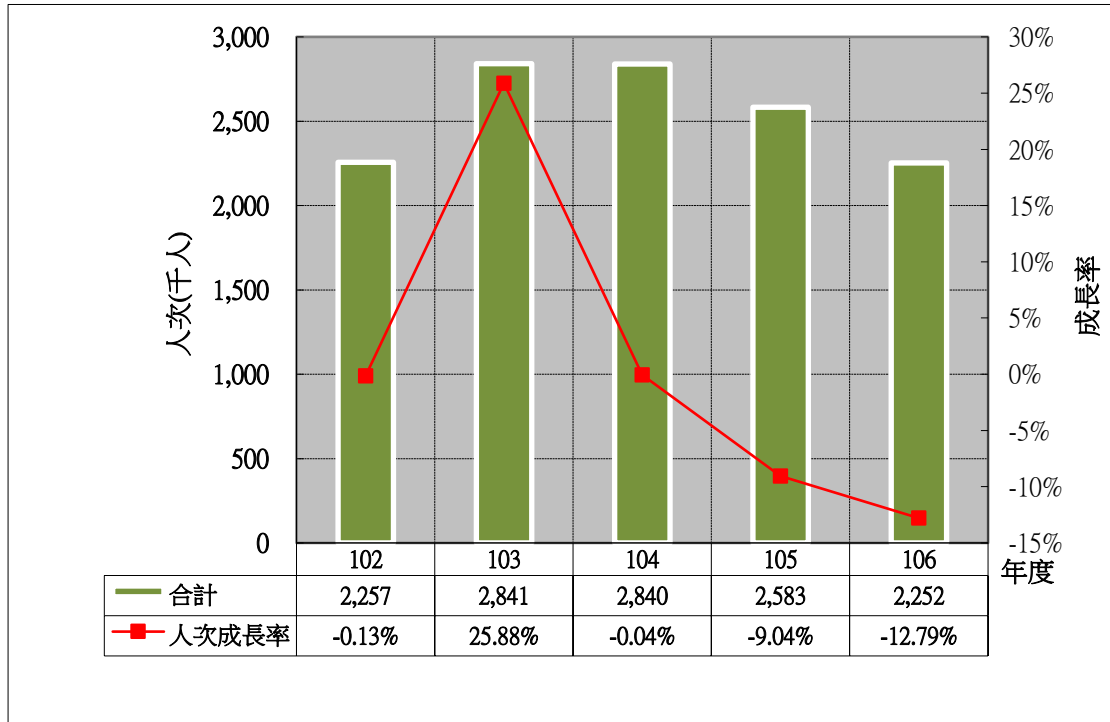

臺北市民營遊憩區 主要景點遊客合計人次分析

臺北市民營遊憩區 主要景點遊客合計人次與前一年差值分析

臺北市民營遊憩區 臺北 101 觀景臺（遊客量最高）景點遊客人次分析

臺北市民營遊憩區 臺北 101 觀景臺景點遊客人次與前一年差值分析

臺北市民營遊憩區 美麗華摩天輪（遊客量次高）景點**遊客人次**分析

臺北市民營遊憩區 美麗華摩天輪景點**遊客人次與前一年差值**分析